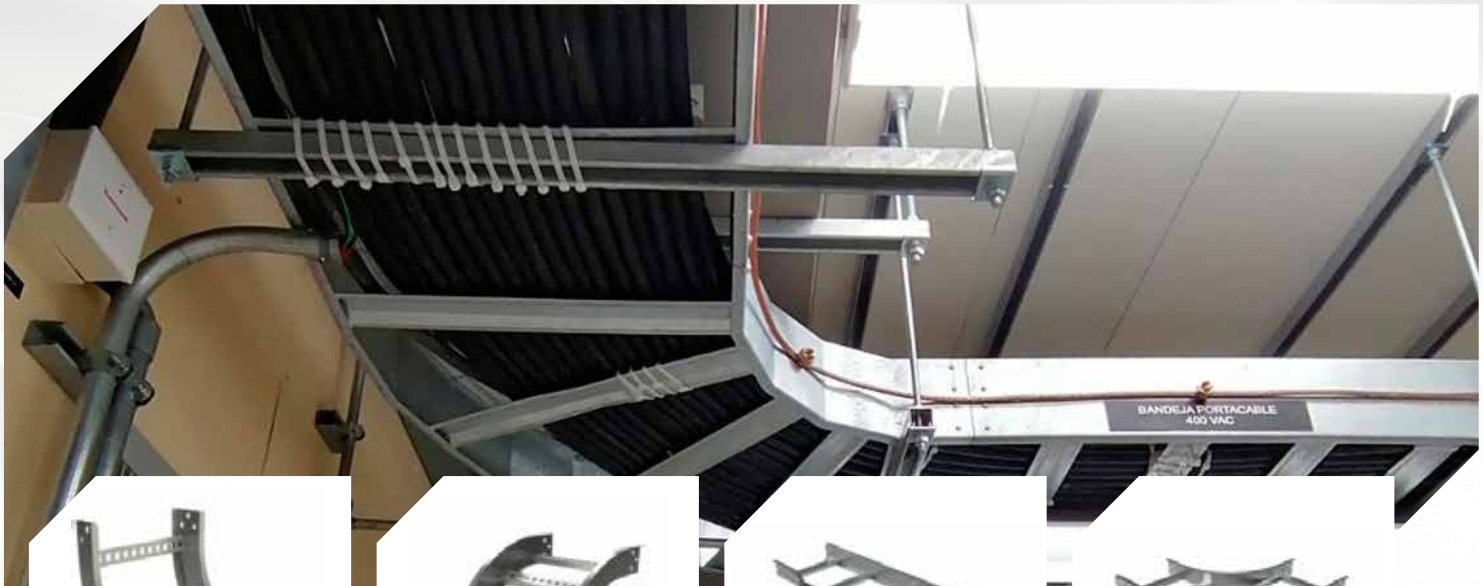

BANDEJAS PORTA CABLES TIPO ESCALERA

DESCRIPCIÓN	ALTURA	ANCHO	LONGITUD	CAPACIDAD DE CARGA
<p>CHAROLA TIPO CABLE TRAY DE ALUMINIO.</p> <p>GROSOR 1.9MM. 12"X 4" X 3MTS (ANCHO, ALTO, LARGO).</p>	4 PUL.	12 PUL.	3 MTS.	62 KG / POR MTR. LINEAL, CON SOPORTES CADA METROOOOOO